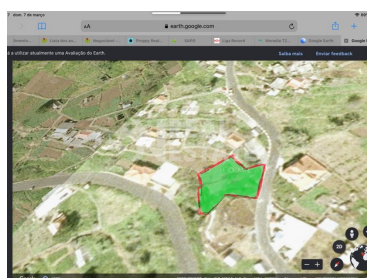

Arco da Calheta - Terreno

 505

Área (m²)

 505

Área terreno (m²)

65 000 €

(EUR €)

Terreno Urbano no Arco da Calheta

Localiza-se no Arco da Calheta terreno urbano com bom índice de construção, com uma boa frente de estrada, o formato do terreno permite uma fácil construção para uma moradia, tem uma fantástica vista sobre a bela freguesia do Arco da Calheta e sobre o Mar.

Os acessos são completamente fáceis e bons, a 10 minutos da Vila da Calheta e a 30 minutos do Funchal.

Marque a sua visita !

SN Real Estate - Madeira. Island. Home.

"Onde cada Imóvel conta uma História, cada Cliente vive um Sonho!"