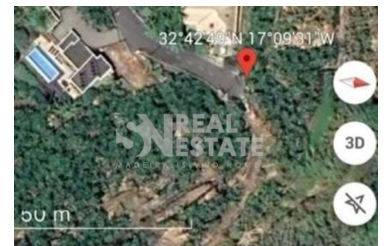

## Arco da Calheta - Terreno

Alfinete

2295

Área (m<sup>2</sup>)

2295

Área terreno (m<sup>2</sup>)

**425 000 €**

(EUR €)

### Terreno para construção ( Calheta)

Oportunidade de um Lote para Construção em zona nobre na Calheta, situado na Fajá do Arco da Calheta, na costa Sul da ilha da Madeira, esta propriedade é única para você construir a sua moradia de sonho .

Este espaçoso Terreno para Construção na Calheta tem uma área de 2295 m<sup>2</sup>, oferecendo uma oportunidade única , situado a apenas 100 metros do mar, proporcionando uma vista deslumbrantes sobre o mar a partir de uma altitude de 100 metros acima do nível do mar e fica a apenas 200 metros do oceano Atlântico.

A Calheta situada na costa Sul da ilha da madeira , é uma verdadeira jóia no sudoeste da Madeira, com um clima ameno, a Calheta transformou-se numa moderna zona turística, com uma marina,

**Lucas**

Sócio- Gerente