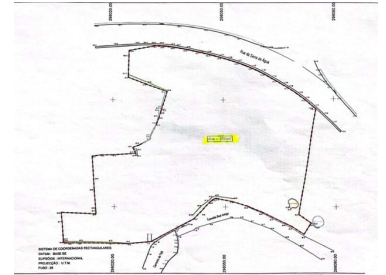

## Arco da Calheta - Terreno

Alfinete

2295

Área (m<sup>2</sup>)

2295

Área terreno (m<sup>2</sup>)

**425 000 €**

(EUR €)

### Terreno para construção ( Calheta)

Oportunidade de um Lote para Construção em zona nobre na Calheta, situado na Fajá do Arco da Calheta, na costa Sul da ilha da Madeira, esta propriedade é única para você construir a sua moradia de sonho .

Este espaçoso Terreno para Construção na Calheta tem uma área de 2295 m<sup>2</sup>, oferecendo uma oportunidade única , situado a apenas 100 metros do mar, proporcionando uma vista deslumbrantes sobre o mar a partir de uma altitude de 100 metros acima do nível do mar e fica a apenas 200 metros do oceano Atlântico.