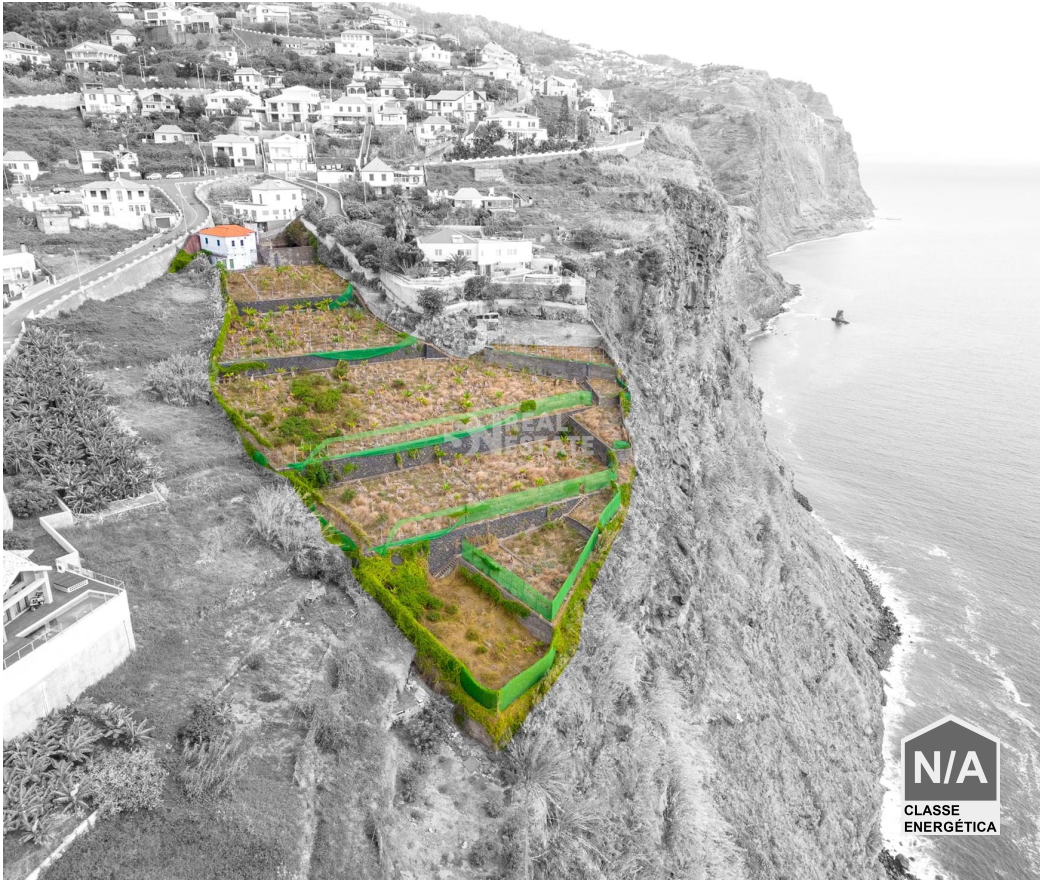

Campanário - Terreno

 **8420**

Área (m²)

 **8326**

Área terreno (m²)

690 000 €

(EUR €)

Terreno de Primeira Linha - Vista Mar - Ilha da Madeira

Magnífico Lote com 8420m², localizado na primeira linha e sobre o mar virado para Sul com excelente exposição Solar e com uma vista definitiva fantástica para o mar e zona oeste da Madeira sendo o pôr do sol visto dali , algo indescritível.

Com uma vista Mar Deslumbrante, com lindos pôr de Sol, pode construir uma piscina infinita, para o Oceano, como pano de fundo.

Neste terreno como está a documentação é possível a construção de uma moradia até 200 m² , mas é possível após algumas diligencias documentais a construção de duas moradias até 200 m².